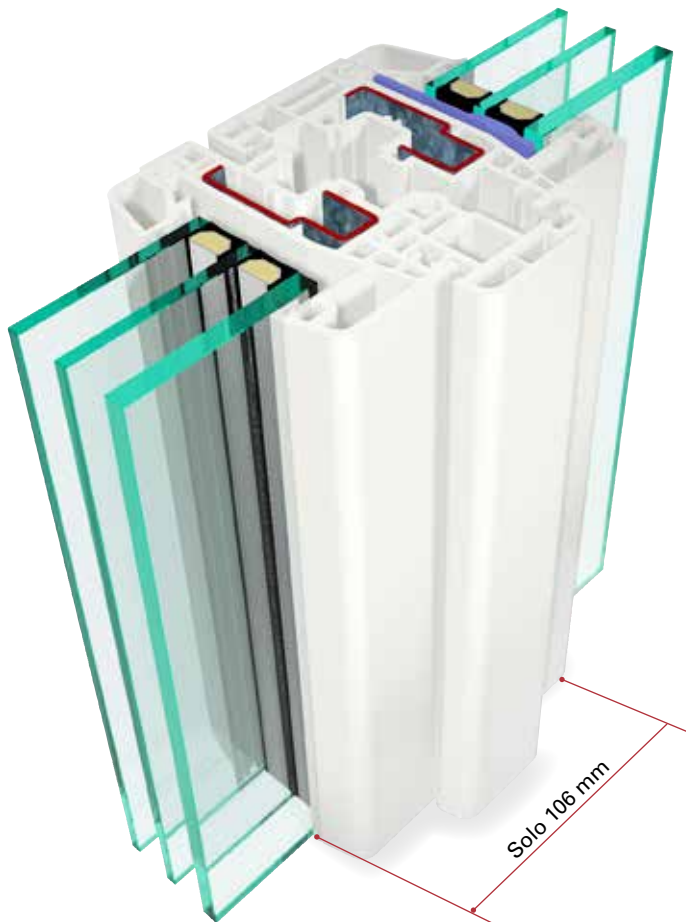

Aluminios Aguerri

Serie S9000 DELUXE

82,5
mm

RC2

acrylcolor

STV®
Acrilamiento
en seco

IKD®
Aislamiento núcleo
intenso

Ventanas.

AHORRO

AISLAMIENTO

ACÚSTICA

ESTANCA

SEGURIDAD

ECOLÓGICA

LA CLASIFICACIÓN*

Resistencia a la carga de viento C5

Permeabilidad al Aire Clase 4

Estanqueidad al Agua 9A

Térmico $U_f = 1,2$

*La clasificación depende del tipo de ventana.

CARACTERÍSTICAS

- Mayor profundidad de perfil 82,5mm.
- Seis cámaras.
- Perfil Innovador.
  - Tres juntas de aislamiento.
- Espuma de aislamiento térmico + refuerzo de acero 2mm grosor.
- Rendimiento térmico estático ideal.
- Acrilamiento STV®.
- Microventilación en herraje (opcional).

Luz

Máxima luminosidad gracias al reducido volumen de la ventana.
Perfil de 106 mm.